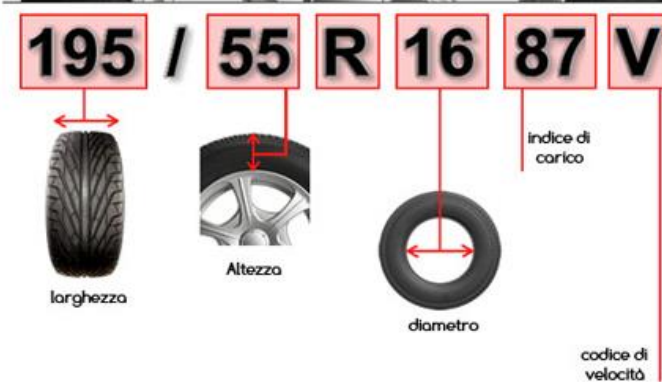

## COME RICHIEDERE UN PREVENTIVO:

N°	(A)	(A)	3
LUNGHEZZA 4,223 M LARGHEZZA 1,729 M RAPPORTO POTENZA/PISTONATA = 59,922 KW/T PNEUMATICI: 185/65 R15 88H RISPETTA DIRETTIVA CEE 2003/76/CE-B (EURO 4) SEGUE PNEUMATICI: 195/60 R15 88V 205/55 R16 91V 205/55 ZR16 215/45 ZR17 215/45 R17 87W IL VEICOLO PUO ESSERE DOTATO FIN DAL L ORIGINE DEL GANCIO DI TRAINO			

Misure di riferimento **principali** per i tuoi pneumatici

Esempio: **185/65 R15 88H**

- 185** -> Larghezza pneumatico
- 65** -> Serie pneumatico
- R** -> Costruzione pneumatico
- 15** -> Diametro pneumatico
- 88** -> Indice di carico pneumatico
- H** -> Indice di velocità pneumatico

Eventuali misure **alternative** che puoi montare oltre a quella precedente

SE NON TROVATE LE VOSTRE MISURE CONTATTATECI, ABBIAMO ALTRE GOMME NON SEGNALATE IN ALTRI MAGAZZINI